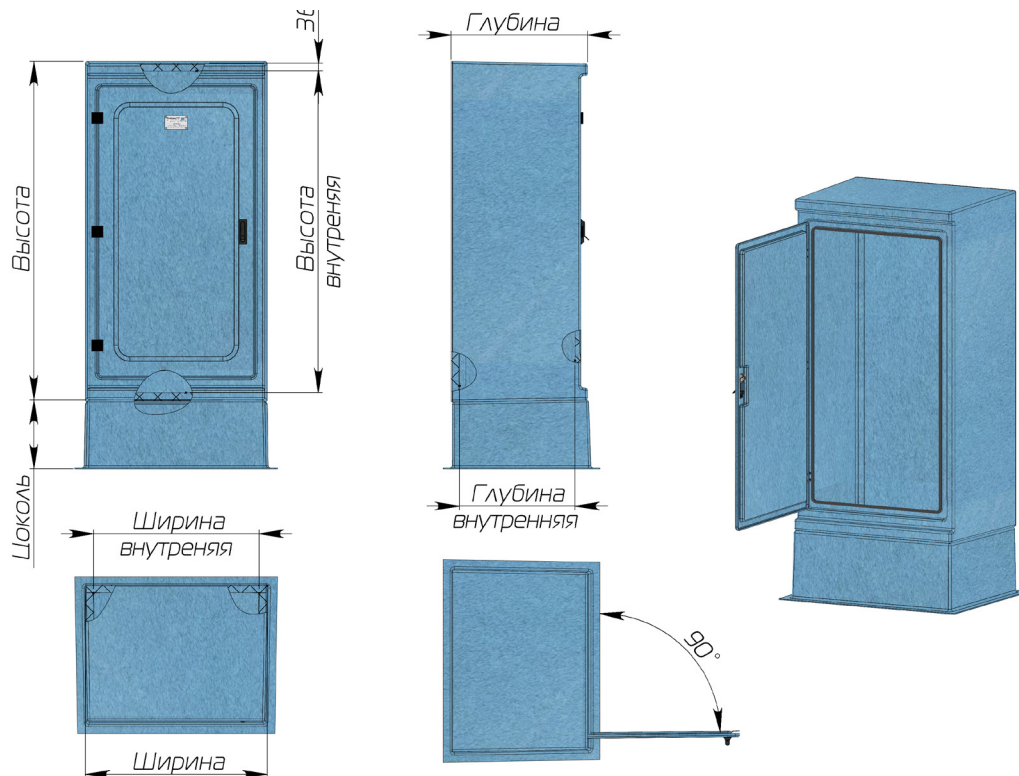

ХАРАКТЕРИСТИКИ И ГАБАРИТЫ ЗАЩИТНЫХ МОДУЛЕЙ АРКТЕХ-А

Модель	Размеры модуля, мм					
	Внутренние			Габаритные		
	Высота	Ширина	Глубина	Высота	Ширина	Глубина
ARCTEX-A-100.60.60	920	530	510	1200*	600	600
ARCTEX-A-100.60.80			710			800
ARCTEX-A-100.60.100			910			1000
ARCTEX-A-100.80.60		730	510		800	600
ARCTEX-A-100.80.80			710			800
ARCTEX-A-100.80.100			910			1000
ARCTEX-A-100.100.60		930	510		1000	600
ARCTEX-A-100.100.80			710			800
ARCTEX-A-100.100.100			910			1000
ARCTEX-A-150.60.60	1420	530	510	1700*	600	600
ARCTEX-A-150.60.80			710			800
ARCTEX-A-150.60.100			910			1000
ARCTEX-A-150.80.60		730	510		800	600
ARCTEX-A-150.80.80			710			800
ARCTEX-A-150.80.1000			910			1000
ARCTEX-A-150.100.60		930	510		1000	600
ARCTEX-A-150.100.80			710			800
ARCTEX-A-150.100.100			910			1000
ARCTEX-A-200.60.60	1920	530	510	2200*	600	600
ARCTEX-A-200.60.80			710			800
ARCTEX-A-200.60.100			910			1000
ARCTEX-A-200.80.100		730	510		800	600
ARCTEX-A-200.80.100			710			800
ARCTEX-A-200.80.100			910			1000
ARCTEX-A-200.100.60		930	510		1000	600
ARCTEX-A-200.100.100			710			800
ARCTEX-A-200.100.100			910			1000

*поставляется в комплекте с цоколем h=100мм. При заказе доступны варианты цоколя H=200, 300мм